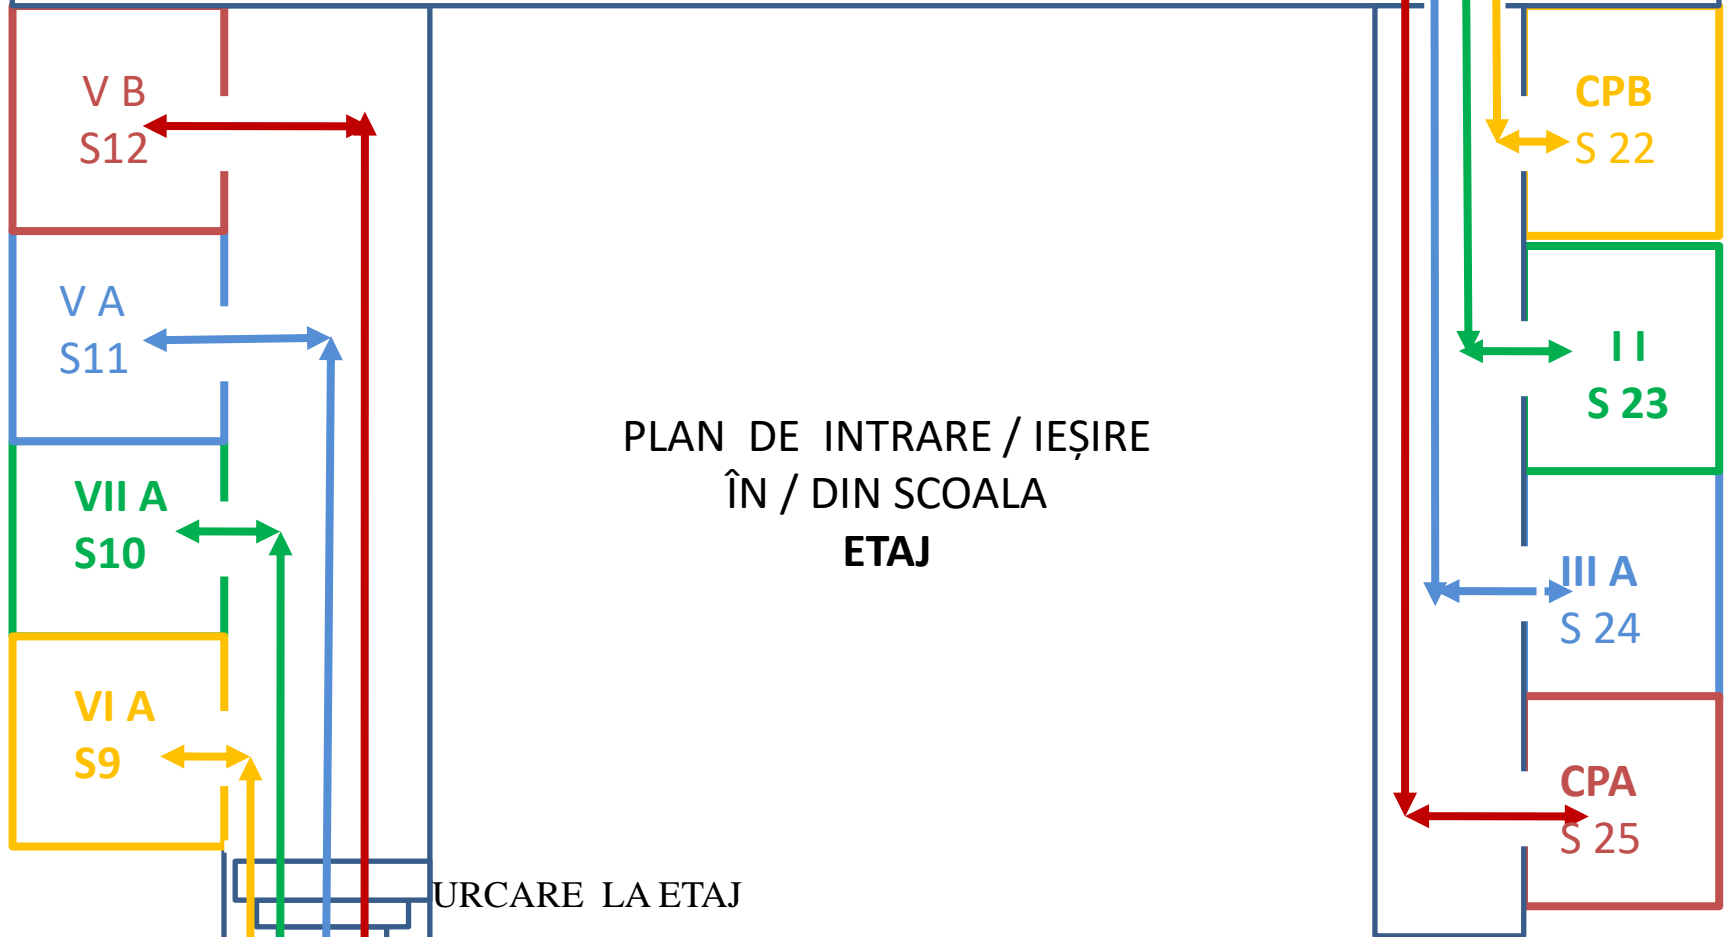

IV B
S 1

UȘA DIN FAȚĂ (vechea intrare a profesorilor)

ȘCOALA GIMNAZIALĂ NR.3

PLAN DE INTRARE / IEȘIRE
ÎN / DIN ȘCOALA
PARTER

POARTA DIN SPATE
(vechea intrare a
elevilor)

UȘA DIN FAȚĂ (vechea intrare a profesorilor)

URCARE LA ETAJ

PLAN DE INTRARE / IEȘIRE
ÎN / DIN SCOALA
ETAJ

V B
S12

V A
S11

VII A
S10

VI A
S9

CPB
S 22

II
S 23

III A
S 24

CPA
S 25

URCARE LA ETAJ

POARTA DIN
SPATE
(vechea intrare a
elevilor)

ȘCOALA GIMNAZIALĂ NR.3