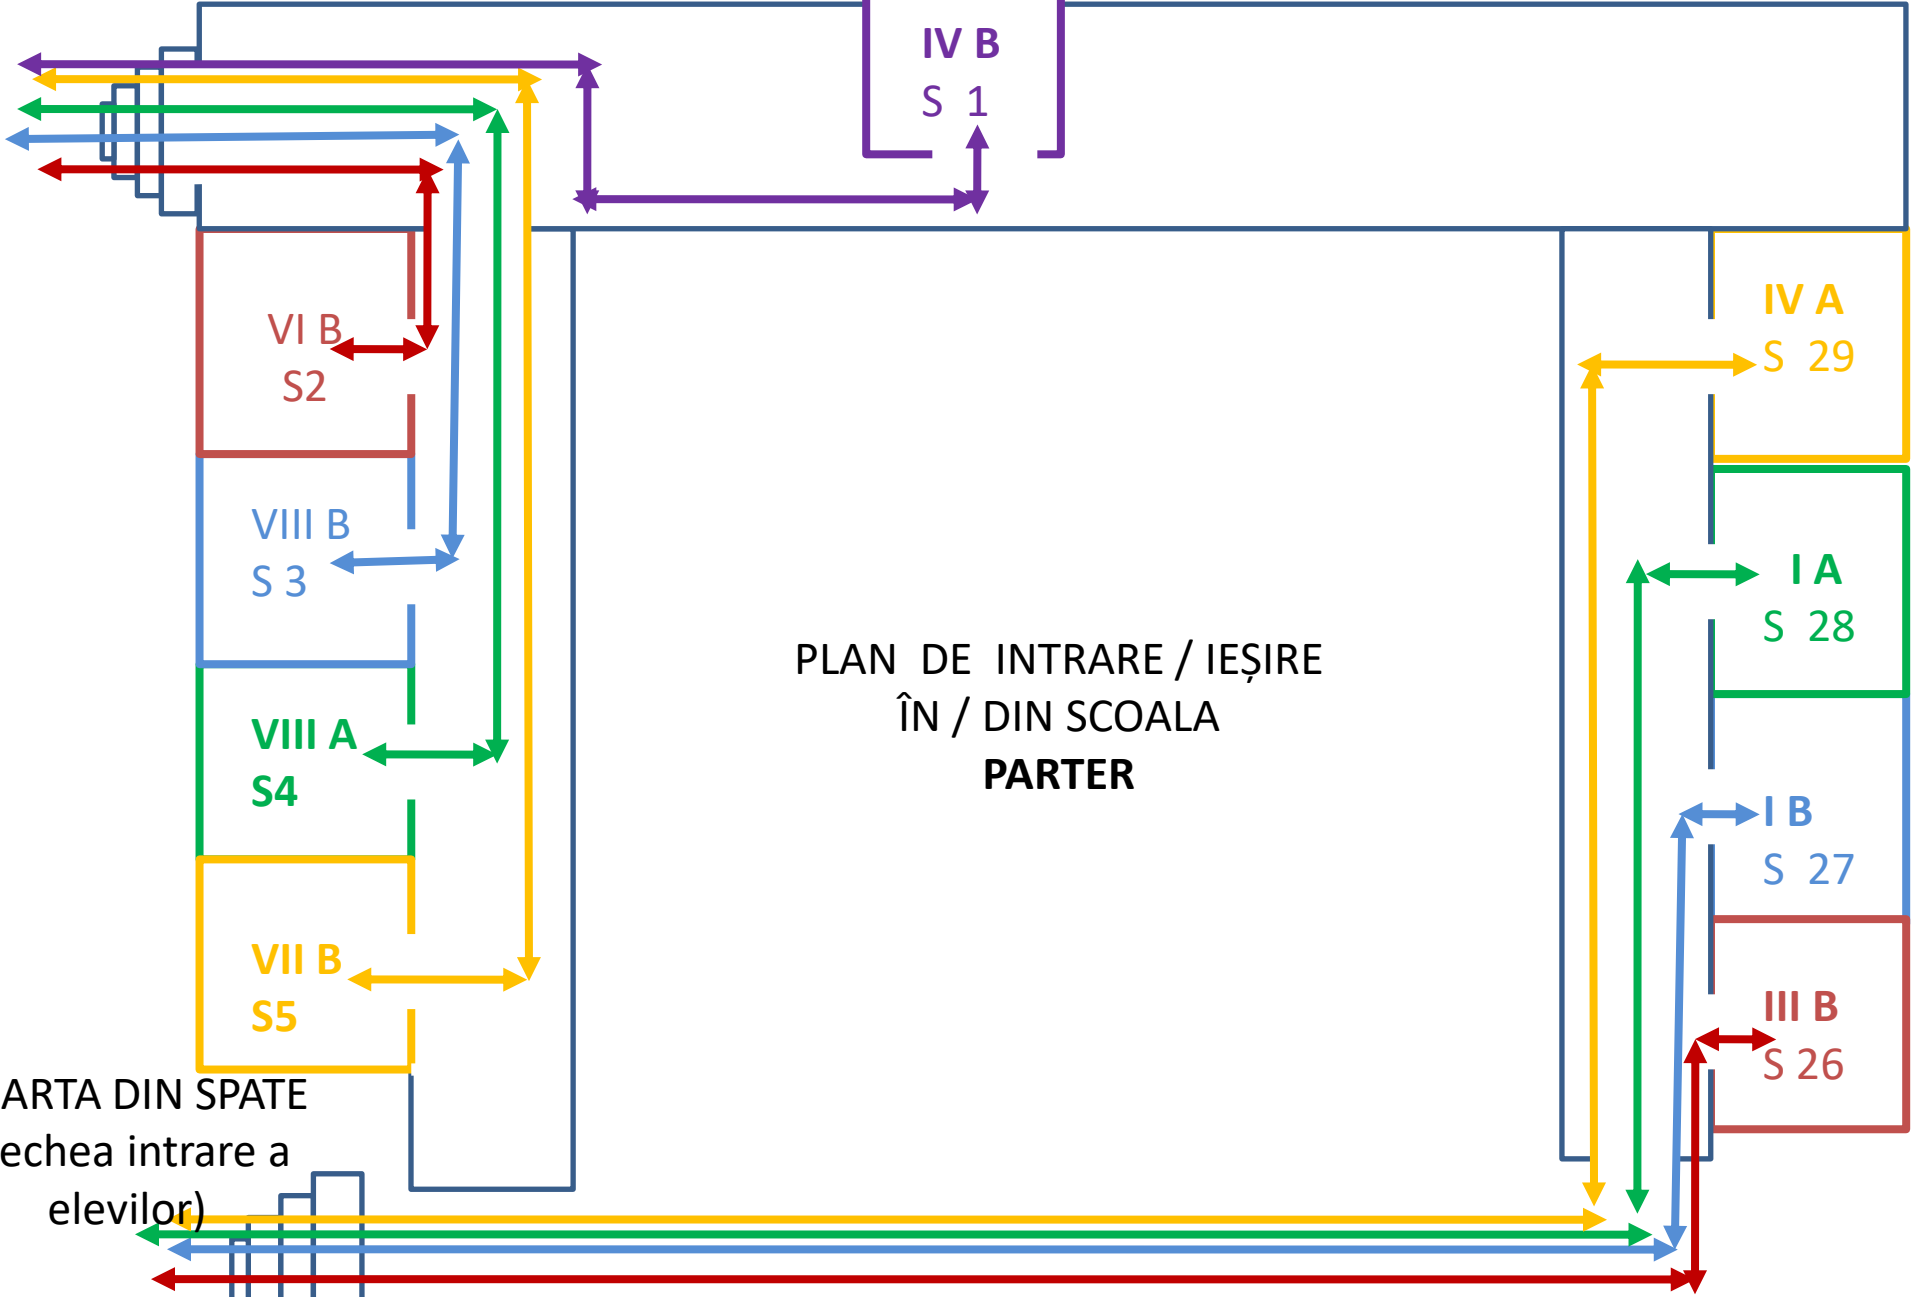

IV B
S 1

UȘA DIN FAȚĂ (vechea intrare a profesorilor)

ȘCOALA GIMNAZIALĂ NR.3

PLAN DE INTRARE / IEȘIRE
ÎN / DIN ȘCOALA
PARTER

POARTA DIN SPATE
(vechea intrare a
elevilor)

UȘA DIN FAȚĂ (vechea intrare a profesorilor)

URCARE LA ETAJ

PLAN DE INTRARE / IEȘIRE
ÎN / DIN SCOALA
ETAJ

V B
S12

V A
S11

VII A
S10

VI A
S9

CPB
S 22

II
S 23

III A
S 24

CPA
S 25

URCARE LA ETAJ

POARTA DIN
SPATE
(vechea intrare a
elevilor)

ȘCOALA GIMNAZIALĂ NR.3